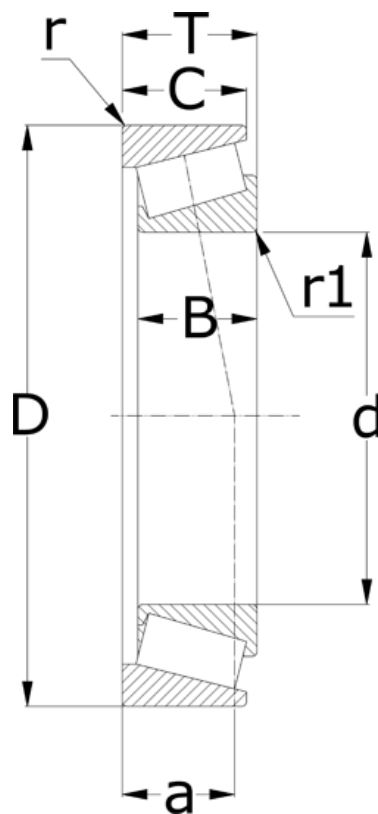

Varenummer: 5715100180063
Beskrivelse: NSK Konisk rulleleje 33220 J

Mål

= -	T = 63
a = 45.9	
B = 63	
C = 48	
d = 100	
D = 180	
r = 3	
r1 = 2.5	